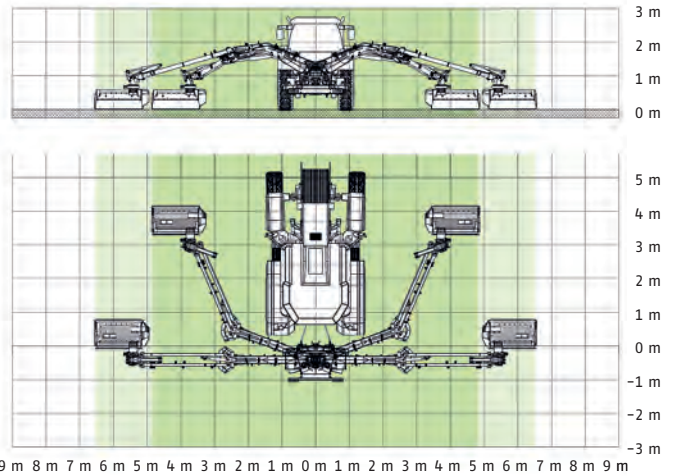

Der Parallelarm ermöglicht ein Arbeiten direkt neben der Schlepperkabine, so dass eine optimale Sicht auf das Arbeitsgerät gewährleistet ist.

Da der Ausleger mit einer Anfahrtsicherung in beiden Richtungen ausgestattet ist, und der Schlegelmähkopf hydraulisch um 240° gedreht werden kann, ist ein Einsatz auch bei Rückwärtsfahrt möglich.

HDM 600 in Kombination mit DUA 800

HDM 600 in Transportstellung

HDM 600 links- und rechtsarbeitend

HDM 600 in Kombination mit UNA 500

Technische Daten

Reichweitendiagramm HDM 600 – hintere Ansicht

Reichweitendiagramm HDM 600 – obere Ansicht

Reichweitendiagramm HDM 700 – hintere Ansicht

Reichweitendiagramm HDM 700 – obere Ansicht

	HDM 600	HDM 700
Heckanbau mit Anbaurahmen	Fahrzeugspezifisch	Fahrzeugspezifisch
Max. Reichweite ab Fahrzeugmitte	6,50 m	7,20 m
Links- und Rechtsarbeit	ja	ja
Schwenkbereich	220°	220°
Transportstellung	hinten abgelegt	hinten abgelegt
Gewicht mit Arbeitsgerät	ca. 2400 kg	ca. 2650 kg
Steuerung	Proportional Can-Bus mit Tastronic	Proportional Can-Bus mit Tastronic
Antrieb Arbeitsgeräte	Axialkolben-Hochdruckanlage 68 ltr./340 bar	Axialkolben-Hochdruckanlage 68 ltr./340 bar