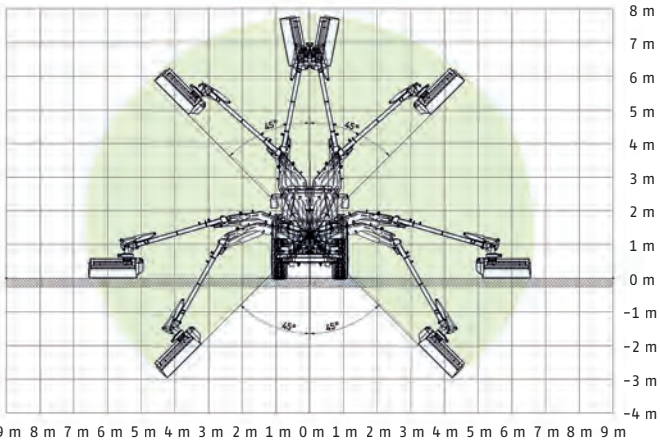

Der Parallelarm ermöglicht ein Arbeiten direkt neben der Schlepperkabine, so dass eine optimale Sicht auf das Arbeitsgerät gewährleistet ist.

Da der Ausleger mit einer Anfahrtsicherung in beiden Richtungen ausgestattet ist, und der Schlegelmähkopf hydraulisch um 240° gedreht werden kann, ist ein Einsatz auch bei Rückwärtsfahrt möglich.

HDM 600 in Kombination mit DUA 800

HDM 600 in Transportstellung

HDM 600 links- und rechtsarbeitend

HDM 600 in Kombination mit UNA 500

Technische Daten

Reichweitendiagramm HDM 600 – hintere Ansicht

Reichweitendiagramm HDM 600 – obere Ansicht

Reichweitendiagramm HDM 700 – hintere Ansicht

Reichweitendiagramm HDM 700 – obere Ansicht

	HDM 600	HDM 700
Heckanbau mit Anbaurahmen	Fahrzeugspezifisch	Fahrzeugspezifisch
Max. Reichweite ab Fahrzeugmitte	6,50 m	7,20 m
Links- und Rechtsarbeit	ja	ja
Schwenkbereich	220°	220°
Transportstellung	hinten abgelegt	hinten abgelegt
Gewicht mit Arbeitsgerät	ca. 2400 kg	ca. 2650 kg
Steuerung	Proportional Can-Bus mit Tastronic	Proportional Can-Bus mit Tastronic
Antrieb Arbeitsgeräte	Axialkolben-Hochdruckanlage 68 ltr./340 bar	Axialkolben-Hochdruckanlage 68 ltr./340 bar