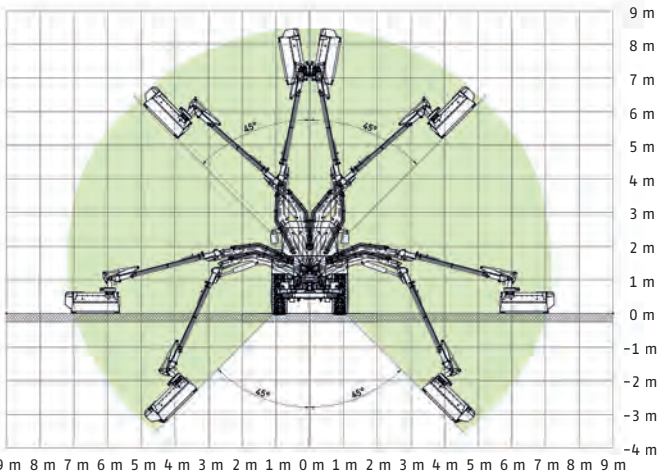

Der Parallelarm ermöglicht ein Arbeiten direkt neben der Schlepperkabine, so dass eine optimale Sicht auf das Arbeitsgerät gewährleistet ist.

Da der Ausleger mit einer Anfahrtsicherung in beiden Richtungen ausgestattet ist, und der Schlegelmähkopf hydraulisch um 240° gedreht werden kann, ist ein Einsatz auch bei Rückwärtsfahrt möglich.

HDM 600 in Kombination mit DUA 800

HDM 600 in Transportstellung

HDM 600 links- und rechtsarbeitend

HDM 600 in Kombination mit UNA 500

Technische Daten

Reichweitendiagramm HDM 600 – hintere Ansicht

Reichweitendiagramm HDM 600 – obere Ansicht

Reichweitendiagramm HDM 700 – hintere Ansicht

Reichweitendiagramm HDM 700 – obere Ansicht

	HDM 600	HDM 700
Heckanbau mit Anbaurahmen	Fahrzeugspezifisch	Fahrzeugspezifisch
Max. Reichweite ab Fahrzeugmitte	6,50 m	7,20 m
Links- und Rechtsarbeit	ja	ja
Schwenkbereich	220°	220°
Transportstellung	hinten abgelegt	hinten abgelegt
Gewicht mit Arbeitsgerät	ca. 2400 kg	ca. 2650 kg
Steuerung	Proportional Can-Bus mit Tastronic	Proportional Can-Bus mit Tastronic
Antrieb Arbeitsgeräte	Axialkolben-Hochdruckanlage 68 ltr./340 bar	Axialkolben-Hochdruckanlage 68 ltr./340 bar