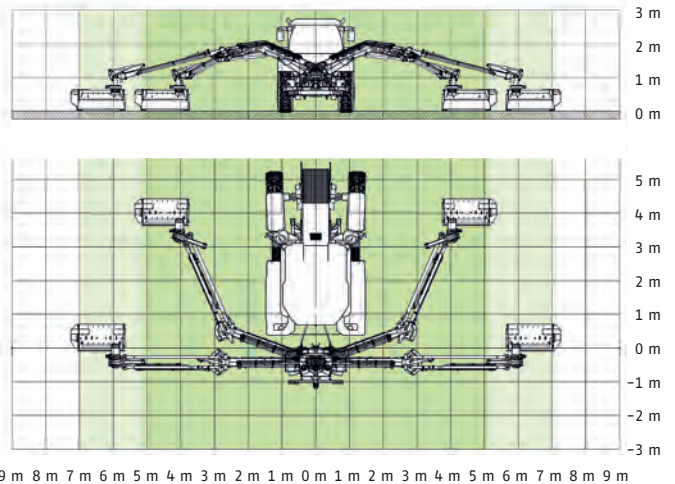

Der Parallelarm ermöglicht ein Arbeiten direkt neben der Schlepperkabine, so dass eine optimale Sicht auf das Arbeitsgerät gewährleistet ist.

Da der Ausleger mit einer Anfahrtsicherung in beiden Richtungen ausgestattet ist, und der Schlegelmähkopf hydraulisch um 240° gedreht werden kann, ist ein Einsatz auch bei Rückwärtsfahrt möglich.

HDM 600 in Kombination mit DUA 800

HDM 600 in Transportstellung

HDM 600 links- und rechtsarbeitend

HDM 600 in Kombination mit UNA 500

Technische Daten

Reichweitendiagramm HDM 600 – hintere Ansicht

Reichweitendiagramm HDM 600 – obere Ansicht

Reichweitendiagramm HDM 700 – hintere Ansicht

Reichweitendiagramm HDM 700 – obere Ansicht

	HDM 600	HDM 700
Heckanbau mit Anbaurahmen	Fahrzeugspezifisch	Fahrzeugspezifisch
Max. Reichweite ab Fahrzeugmitte	6,50 m	7,20 m
Links- und Rechtsarbeit	ja	ja
Schwenkbereich	220°	220°
Transportstellung	hinten abgelegt	hinten abgelegt
Gewicht mit Arbeitsgerät	ca. 2400 kg	ca. 2650 kg
Steuerung	Proportional Can-Bus mit Tastronic	Proportional Can-Bus mit Tastronic
Antrieb Arbeitsgeräte	Axialkolben-Hochdruckanlage 68 ltr./340 bar	Axialkolben-Hochdruckanlage 68 ltr./340 bar